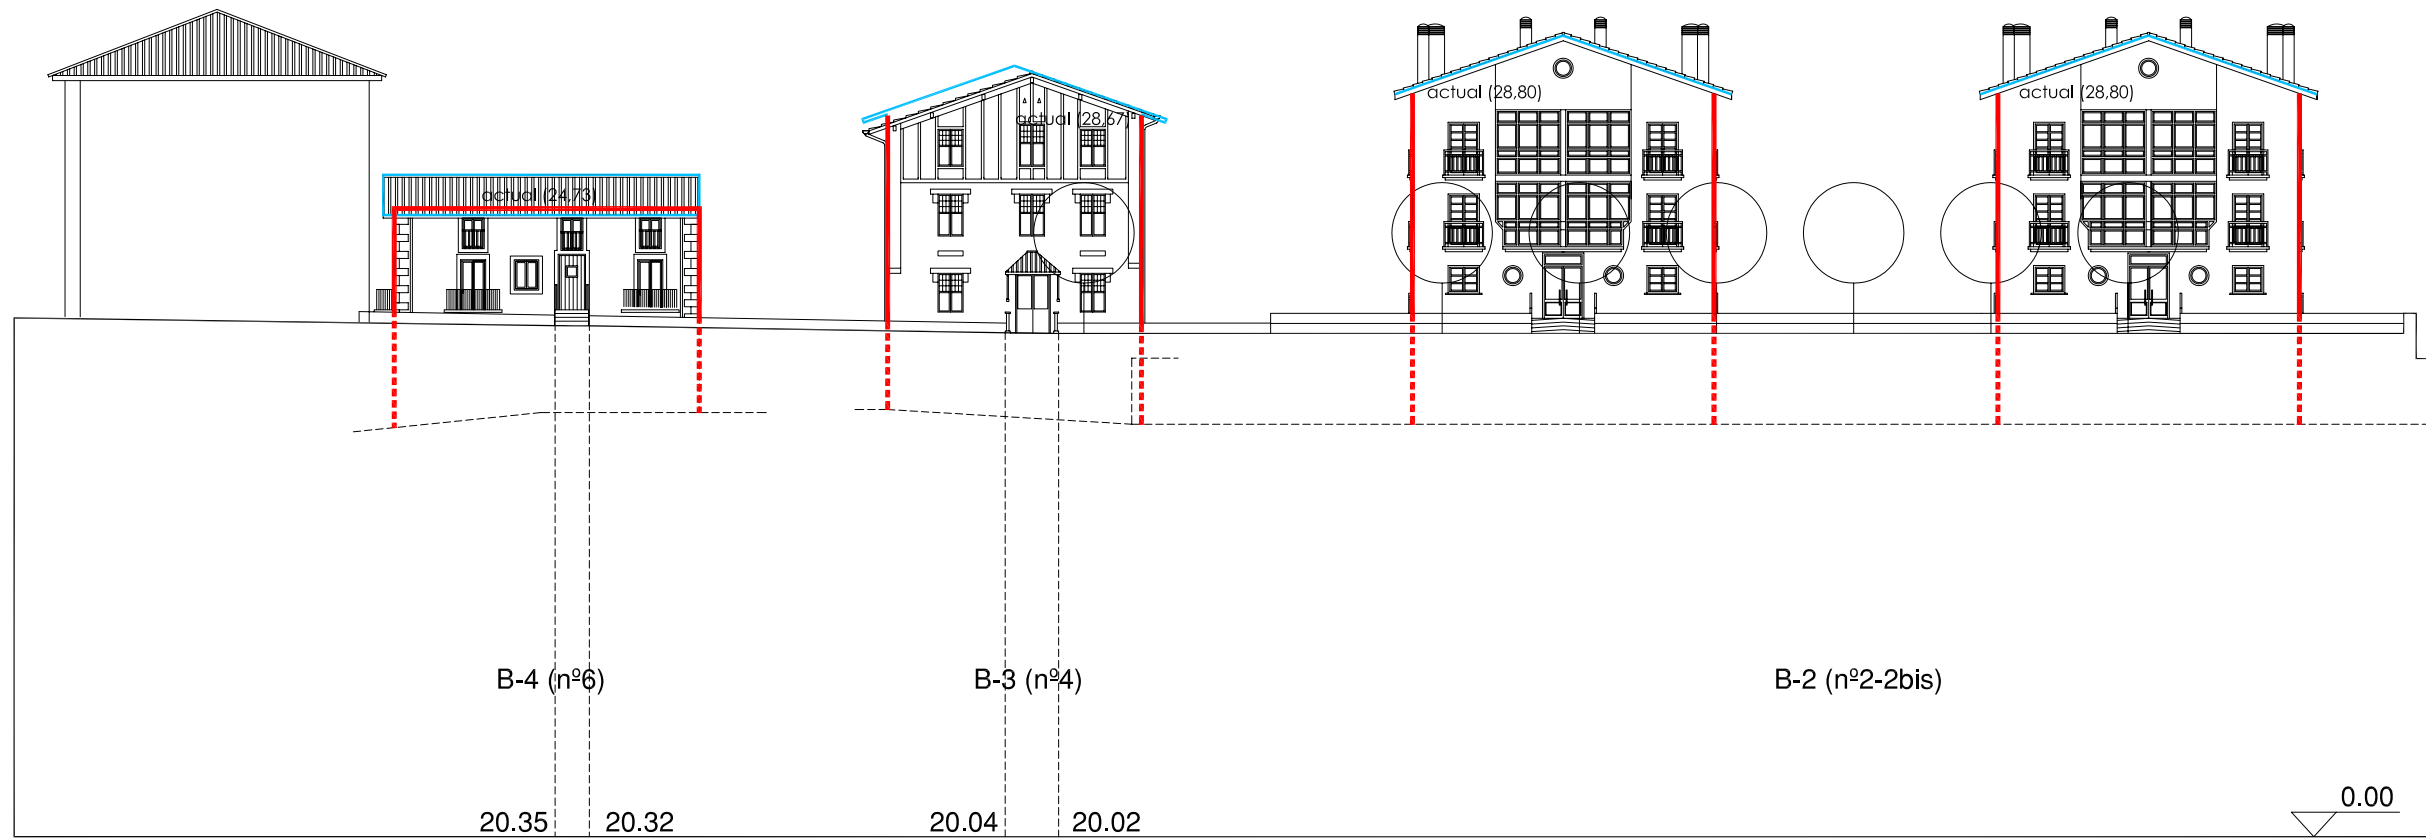

DONIBANE KALEA

GOIKO PLAZA

LEZOKO HIRIGUNE HISTORIKOA BIRGAITZEKO PLAN BEREZIA
 PLAN ESPECIAL DE REHABILITACION DEL CASCO HISTORICO DE LEZO
 TEXTO REFUNDIDO. junio 2010eko ekaina. TESTU BATERATUA

LEZOKO UDALA

ALTXAERA ETA PROFILA OROKORRAK.
 (Gaur egungo egoerarekin gainjarrita)
 ALZADOS Y PERFILES GENERALES.
 (Superposición sobre el estado actual)

Arkitektoak / Arquitectos: ROSARIO MARIJUAN DE LA ASUNCIÓN
 JOSE ERGUICIA OLAZIREGUI